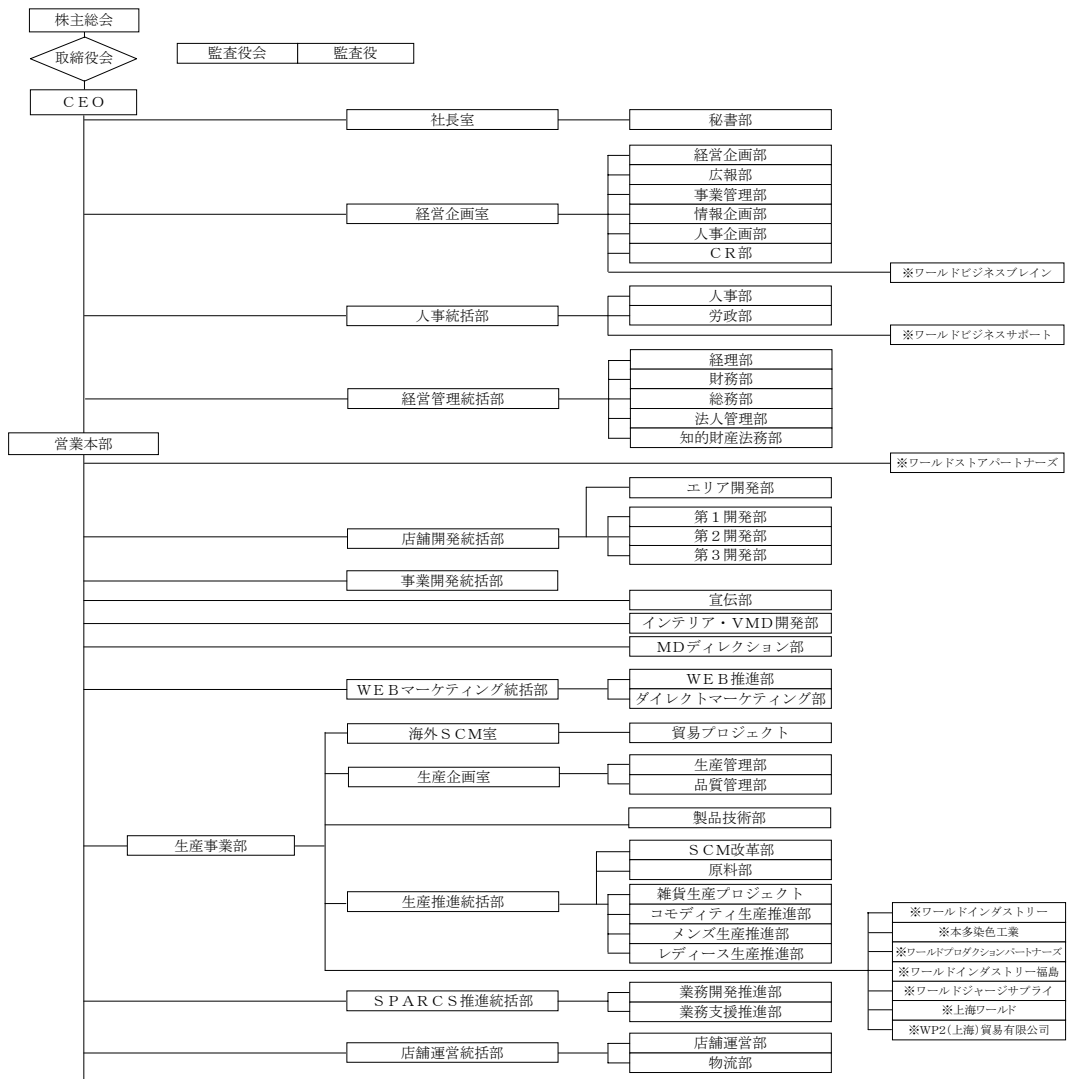

株式会社ワールド
機 構 図
2007年 4月 1日付

※はグループ会社を表しています

- ※ワールドインダストリー
- ※本多染色工業
- ※ワールドプロダクションパートナーズ
- ※ワールドインダストリー福島
- ※ワールドジョージアサプライ
- ※上海ワールド
- ※WPP2(上海)貿易有限公司